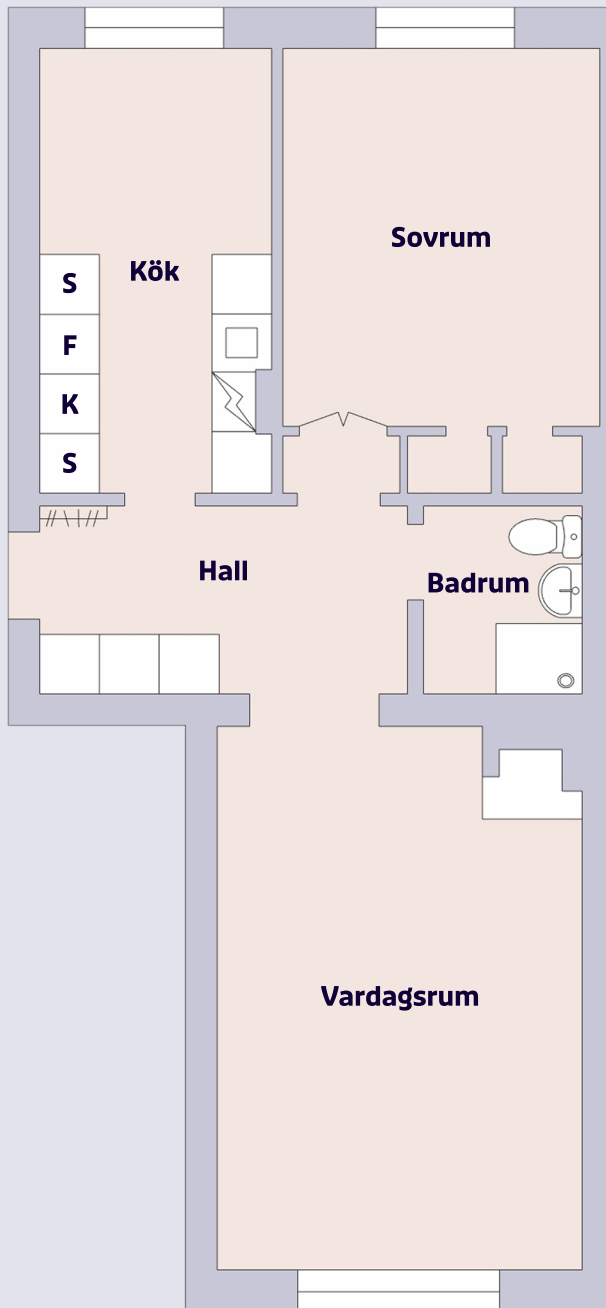

# 2 rum & kök ca 59 m<sup>2</sup>

Smedjegatan 38 B, Norrköping

## Förklaring till planritning

-  SPIS
-  KYL
-  FRYS
-  SKÅP