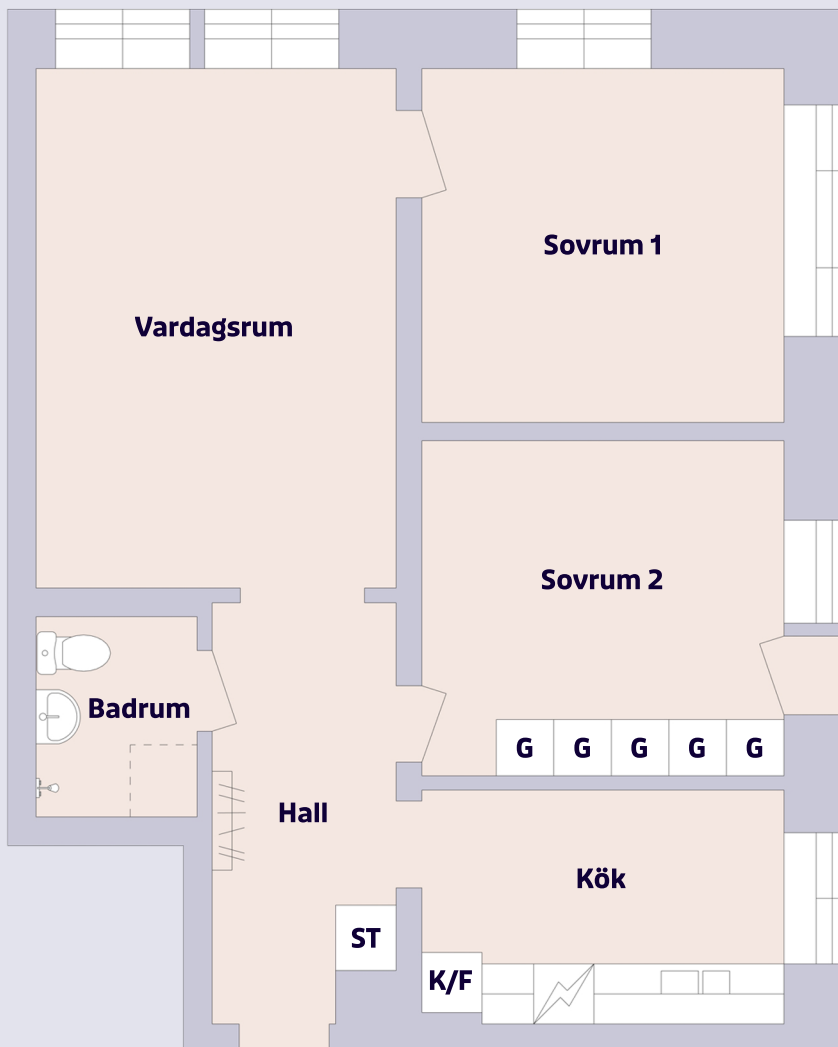

Södra Stenbocksgatan 83, Helsingborg

Förklaring till planritning

-  SPIS
-  K/F KYL/FRYS
-  G GARDEROB
-  ST STÄDSKÅP

Objektsnummer 4261-0001
Lägenhetsnummer 1002