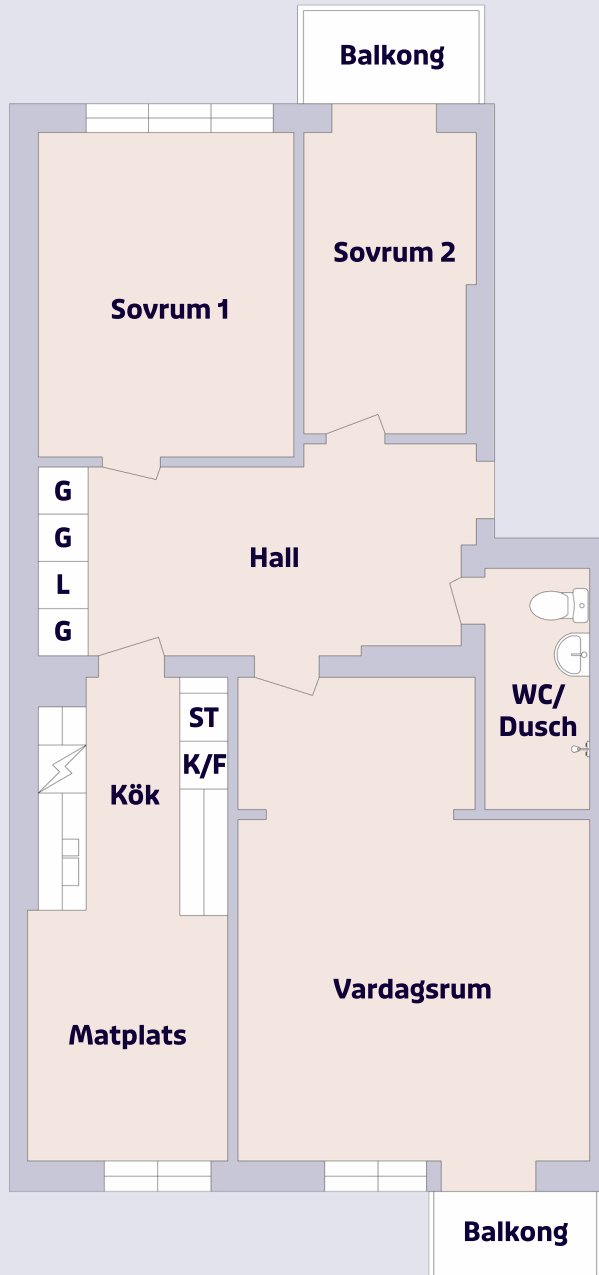

# 3 rum & kök

Bjäregatan 8, Helsingborg

## Förklaring till planritning

-  SPIS
-  K/F KYL/FRYS
-  G GARDEROB
-  L LINNESKÅP
-  ST STÄDSKÅP

## Objektsnummer Lägenhetsnummer

4111-0011	1102
4111-0013	1202