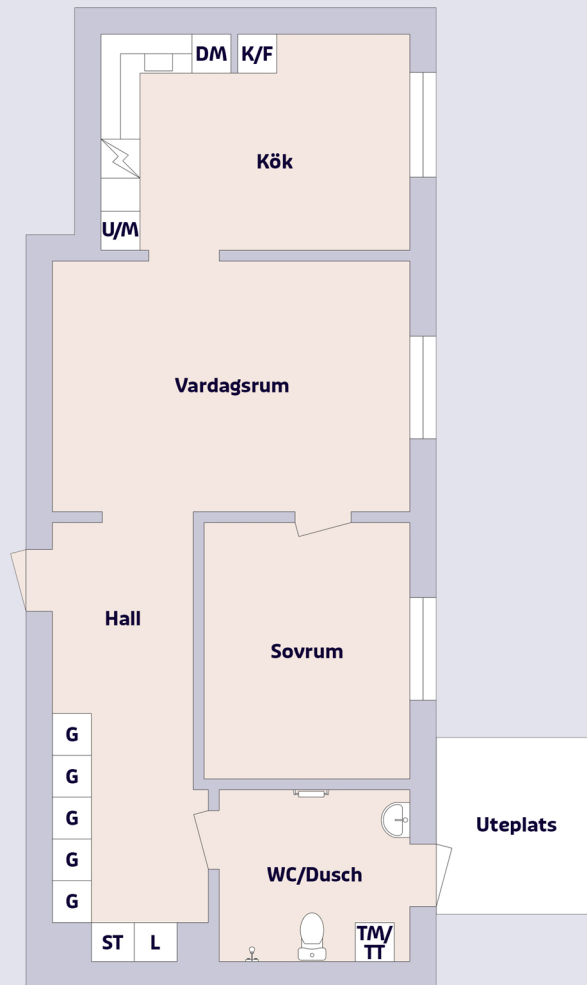

# 2 rum & kök ca 67 m<sup>2</sup>

Mellanhedsgatan 26A, Malmö

### Förklaring till planritning

- SPIS
- K/F KYL/FRYS
- G GARDEROB
- ST STÅDSKÅP
- DM DISKMASKIN
- TM TVÄTTMASKIN
- TT TORKTUMLARE
- L LINNESKÅP

Objekts-  
nummer  
5921-1122

Lägenhets-  
nummer  
1018