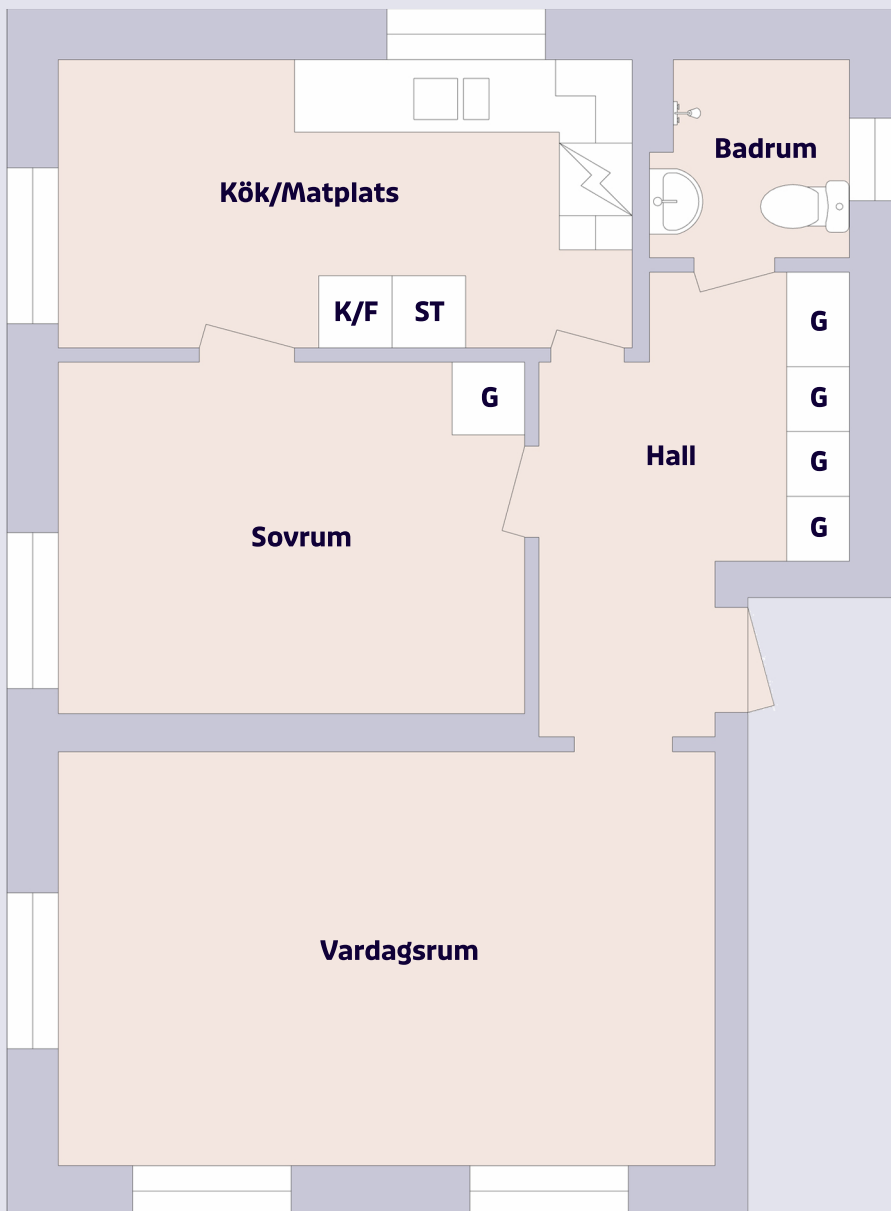

2 rum & kök

Sadelmakaregatan 14, Helsingborg

Förklaring till planritning

-  SPIS
-  K/F KYL/FRYS
-  G GARDEROB
-  ST STÅDSKÅP

Objektsnummer	Lägenhetsnummer
4221-0039	1101
4221-0041	1201
4221-0043	1301