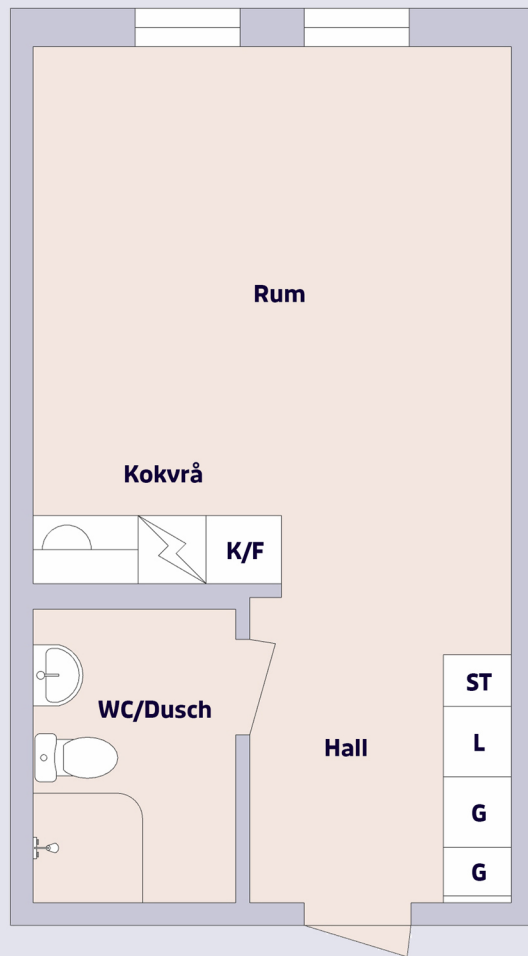

# 1 rum & kokvrå ca 29 m<sup>2</sup>

Kårhusgränd 3, Luleå