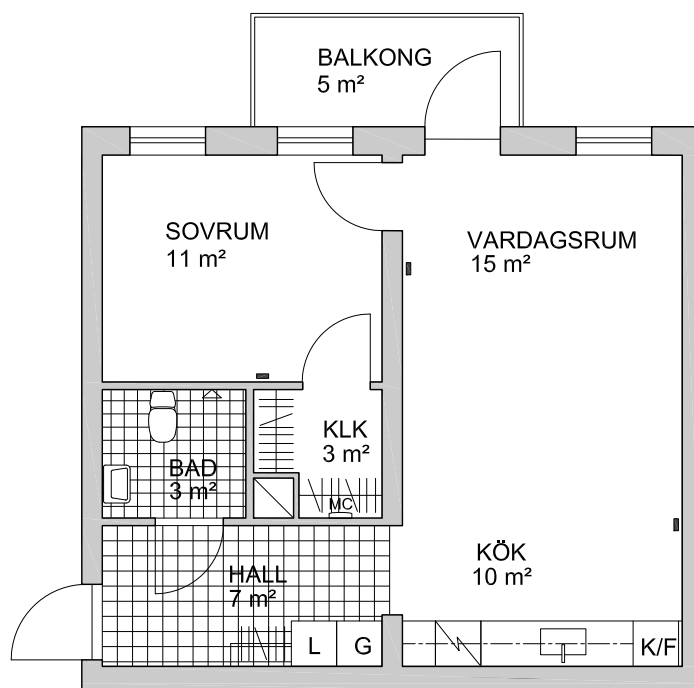

BOFAKTABLAD

SKULPTÖREN
UPPSALA

2 RUM OCH KÖK, 52 m²

OBJEKT	ADRESS, LÄGENHETSNUMMER
950-52011215	Bruno Liljeforsgatan 52, plan 11, lgh. 1106
950-56011239	Bruno Liljeforsgatan 56, plan 11, lgh. 1105
950-56041254	Bruno Liljeforsgatan 56, plan 14, lgh. 1405
950-58011259	Bruno Liljeforsgatan 58, plan 11, lgh. 1103
950-58041268	Bruno Liljeforsgatan 58, plan 14, lgh. 1403

0 1 2 3 4 5 m SKALA 1:100, 1 cm = 1 m

PLAN 14	PLAN 13	PLAN 12	PLAN 11	PLAN 10
			52:1106	

PLAN 14	PLAN 13	PLAN 12	PLAN 11	PLAN 10
			56:1405	58:1403
			56:1105	58:1103

FÖRKLARINGAR

G	GARDEROB
L	LINNESKÅP
ST	STÄDSKÅP
SP	SPISHÄLL / UGN
KL	KAPPHYLLA
KL	KLINKER (ÖVRIGA GOLV PARKETT)
DA	DATAUTTAG
MC	MEDIACENTRAL

SAMTLIGA LÄGENHETER FÖRBEREDS FÖR DISKMASKIN.
FÖRRÅD: LÄGENHETSFÖRRÅD PÅ PLAN 10 OM CA 1 m².
RUMSHÖJD: SAMTLIGA RUM INOM LÄGENHETEN CA 2,50 m.
BRÖSTNINGSHÖJD FÖNSTER: CA 0,75 m Ö.G.