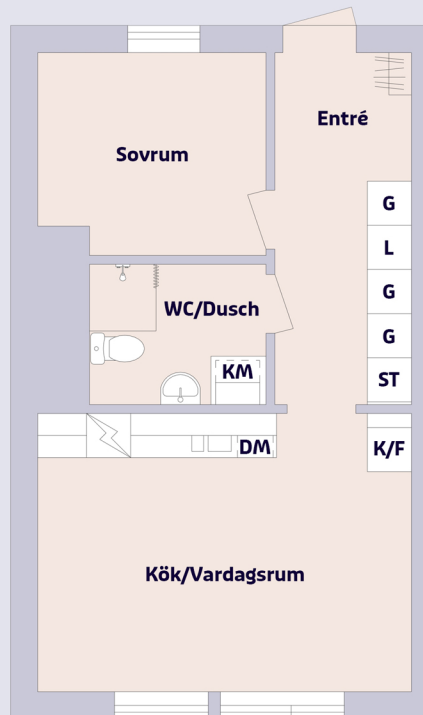

rikshem

2 rum & kök ca 42,9 m²

Börjegatan 25 F, Uppsala

Lägenhetsfakta

Förklaring till planritning

Objekts-
nummer

Lägenhets-
nummer

2271-25400045 1309

-  SPIS
-  K/F KYL/FRYS
-  G GARDEROB
-  L LINNESKÅP
-  ST STÅDSKÅP
-  DM FÖRBERETT FÖR DISKMASKIN
-  KM FÖRBERETT FÖR KOMBIMASKIN