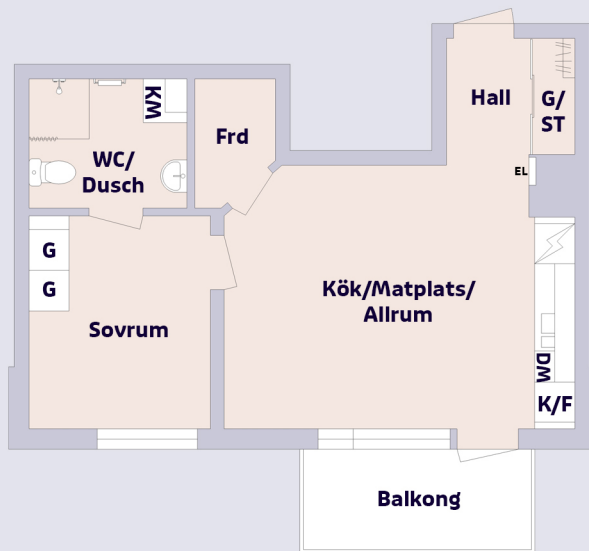

# 2 rum & kök, 39,5 m<sup>2</sup>

Morkullevägen 20A, Umeå

## Förklaring till planritning

	SPIS
	KYL/FRYS
	DISKMASKIN
	GARDEROB
	STÄDSKÅP
	KOMBIMASKIN
	HATTHYLLA
	ELCENTRAL

### Placering i huset

Förråd i lägenheten

### Placering på våningsplan