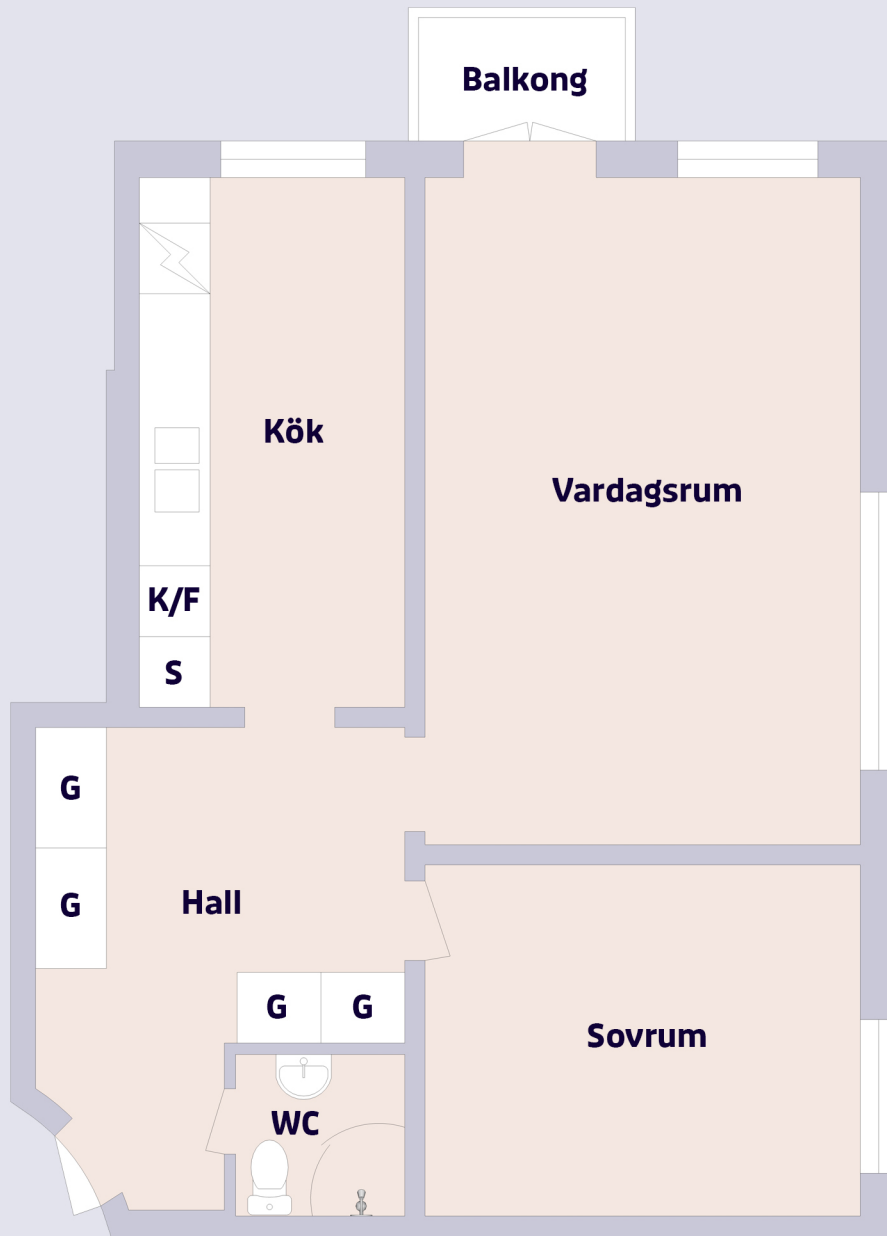

2 rum & kök ca 70 m²

Munkavägen 24, Helsingborg

Förklaring till planritning

-  SPIS
-  KYL/FRYS
-  GARDEROB
-  SKAFFERI

Objektsnummer

4271-0049
4271-0052
4271-0055