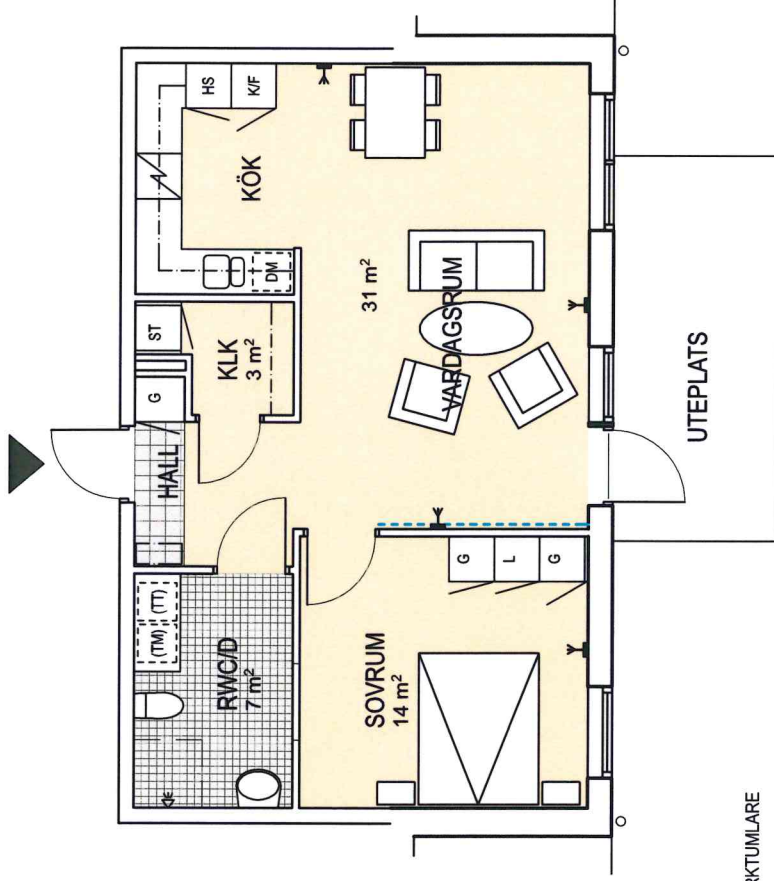

Södergården, Uppsala

Lägenhet nr 29, 2 RoK, 60 m²
Svartbäcksgatan 54 D

← MULTIMEDIAUTTAG

PARKETT

KLINKER

GARDEROB

LINNESKÅP

STÄDSKÅP

SPIHÄLL

PLATS FÖR DISKMASKIN

KYL/FRYS

HÖGSKÅP MED UGN OCH PLATS FÖR MICRO

ARBETSBÄNK MED TVÄTTMASKIN OCH TORKTUMLARE

VÄGG FÖR STÄVTÄCKT FÖR HÄNGNING AV TV

SKALA 1:100

Olli&Dunge arkitekter AB