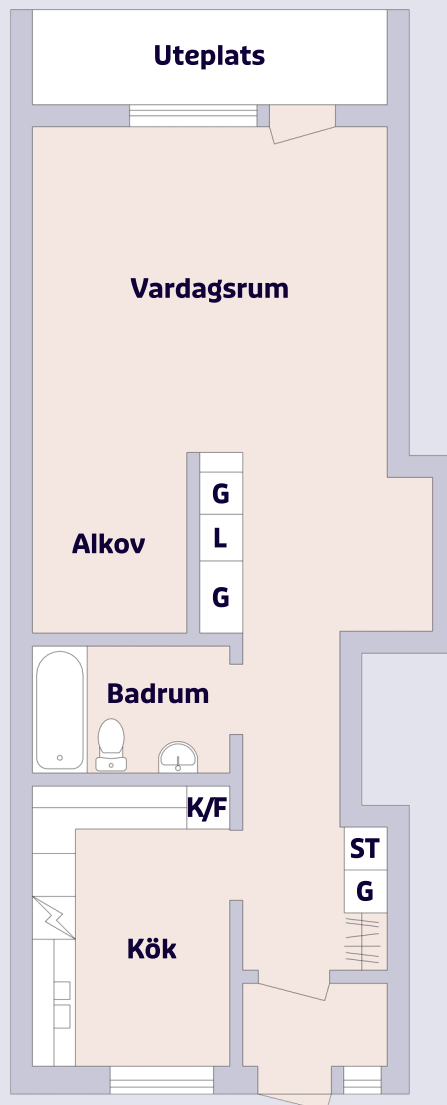

# 1 rum & kök ca 57 m<sup>2</sup>

Odensviplatsen 1 C, Västerås

## Förklaring till planritning

	SPIS
	KYL/FRYS
	GARDEROB
	LINNESKÅP
	STÄDSKÅP

**Objektnummer**    **Lägenhetsnummer**

5709-135101

1001