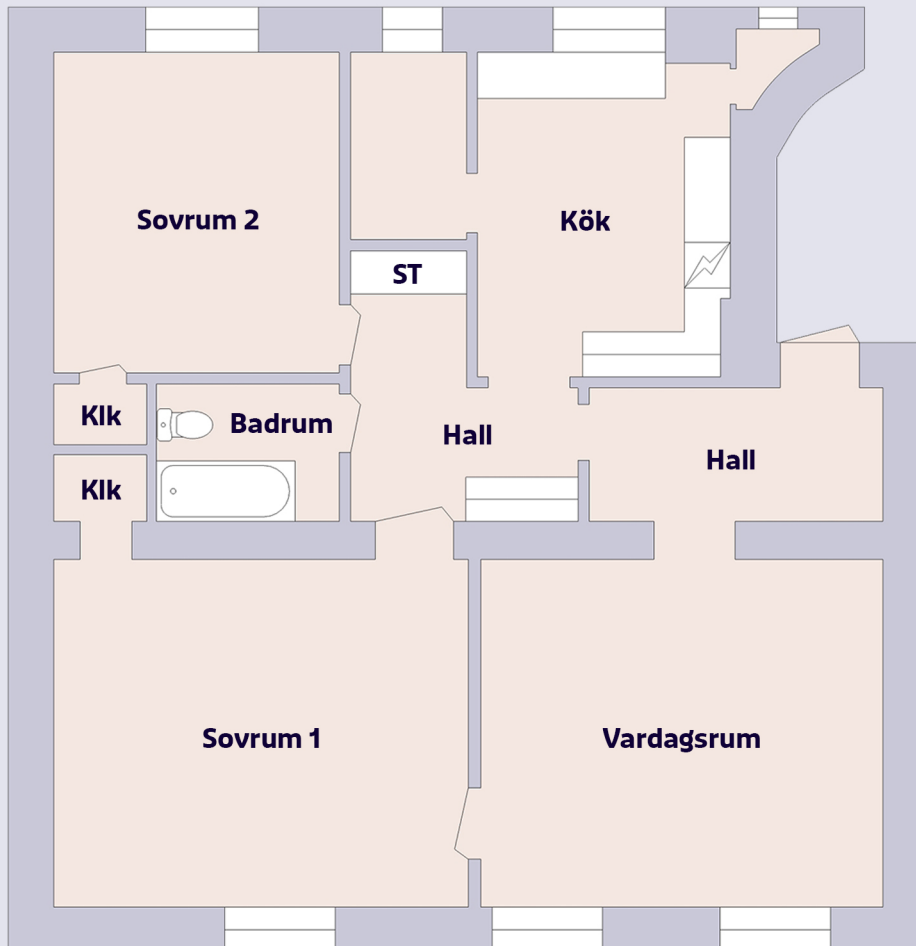

3 rum & kök

Gustav Adolfs torg 2, Helsingborg

Förklaring till planritning

-  SPIS
-  KYL/FRYS
-  STÄDSKÅP

Objektsnummer Lägenhetsnummer

4569-8531221
4569-8531231

1101
1201