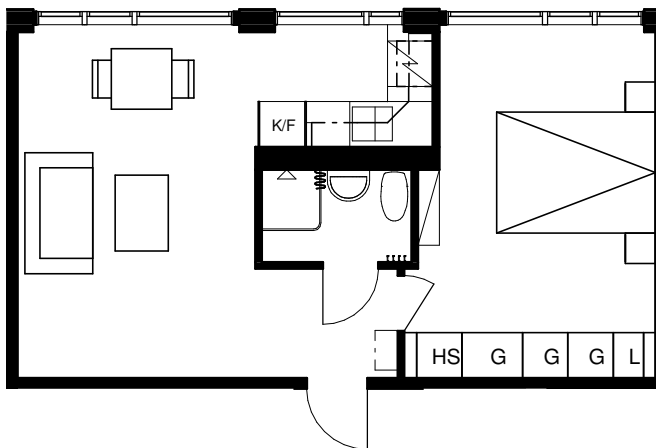

## Förklaringar

G Garderob  
Med 1 hylla + garderobstång

HS Högskap  
Med hyllinredning

L Linneskåp

K Kyl

F Frys

K/F Kyl / Frys

TM Plats för tvättmaskin

DM Plats för diskmaskin

Spis

SKALA 1:100

METER

Med reservation för eventuella ändringar

## BOFAKTA

2 RoK, ca 39 kvm, plan 02  
Objekt: 2018-0920217  
Glimmervägen 9A

DATUM  
12/14/15

SKALA  
1:100 A4