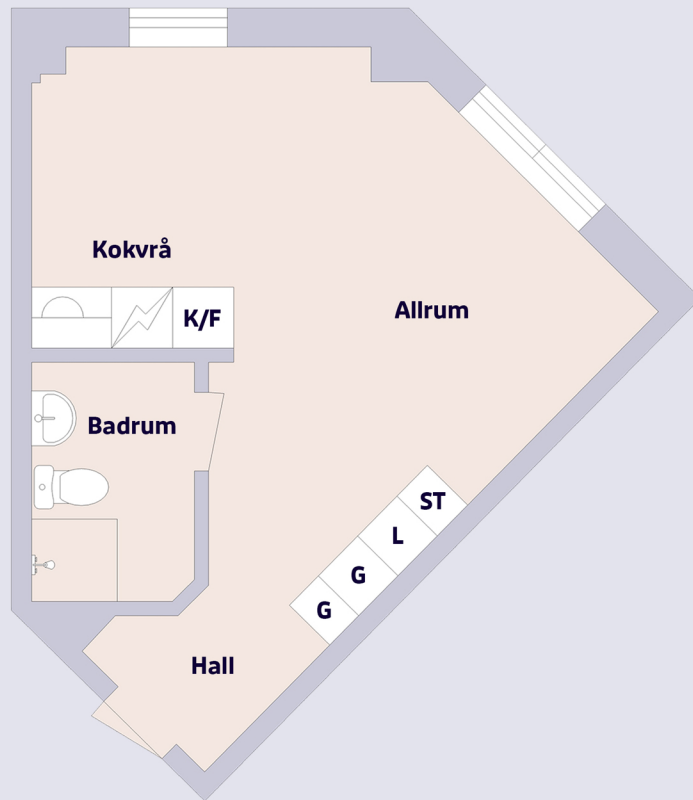

rikshem

1 rum & kokvrå ca 31,8m²

Kårhusgränd 3, Luleå

Lägenhetsfakta

Förklaring till planritning

-  SPIS
-  K/F KYL/FRYS
-  G GARDEROB
-  ST STÄDSKÅP
-  L LINNESKÅP