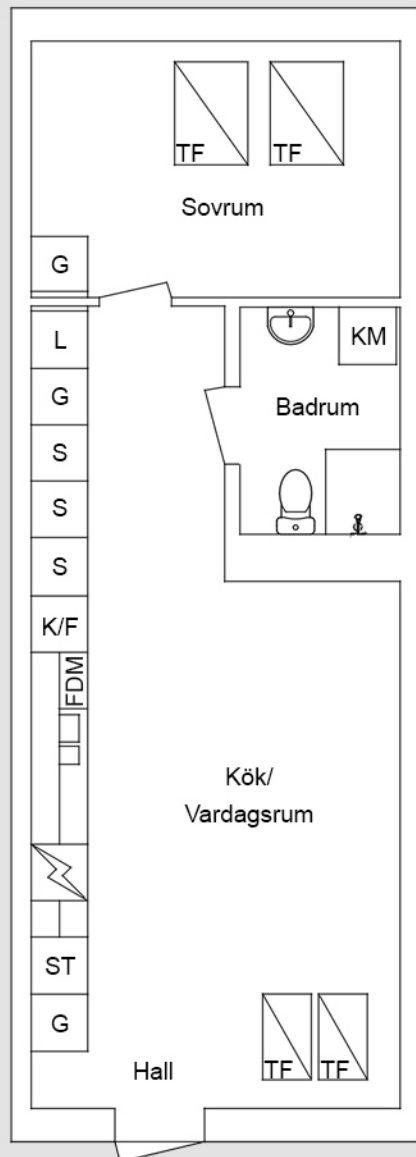

Pilotgången 3A, Halmstad

2 rum och kök - ca 39 m²

Planritning

Lägenhetsfakta

- Officiellt lägenhetsnummer:
1401, 1402
- Lägenhetsnummer:
4071-03011401, 4071-03011402

Förklaringar till planritning

-  Spis
-  K/F Kyl/Frys
-  S Skåp
-  ST Städsåp
-  FDM Förberett för dismaskin
-  G Garderob
-  L Linnesåp
-  KM Kombimaskin
-  TF Takfönster