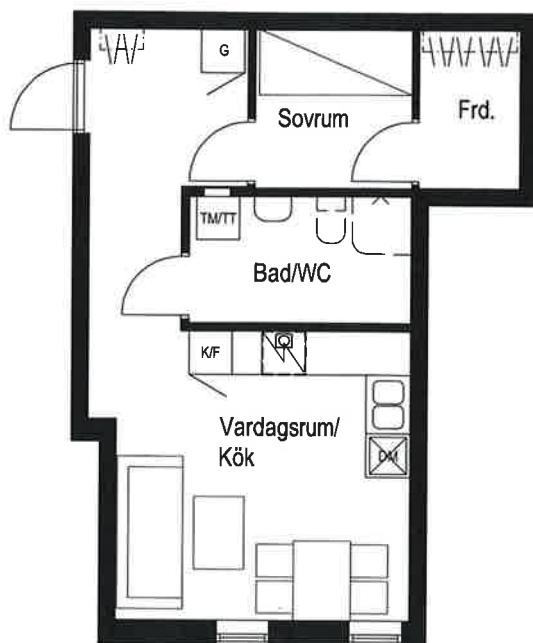

Étt rum och kök, 38,3 m²

Lägenhet A1002
Våning 1

Förklaringar

- | | |
|--------------|------------------|
| G Garderoab | DK Diskmaskin |
| ST Städsååp | Schakt |
| K/F Kyl/Frys | Mediabox |
| Spis + Flåkt | TM/TT Tvått/Tork |

Rumshöjd cirka 3 meter

Med reservation för förändringar