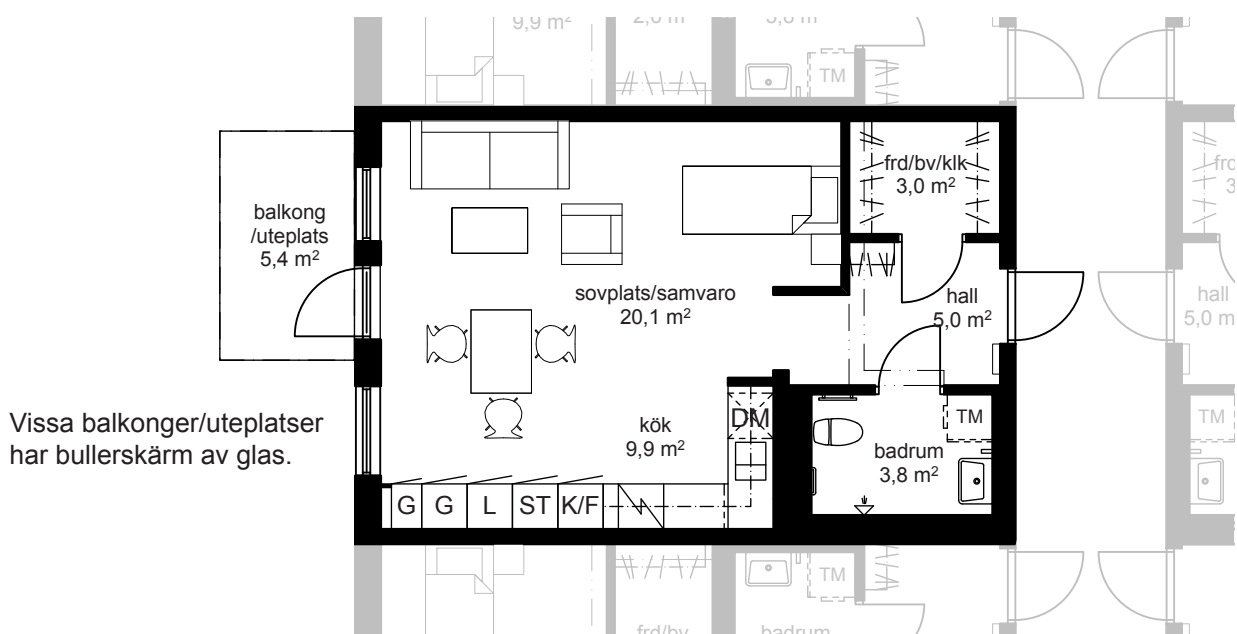

LÄGENHETSTYP E

1 rum & kök 43 m²

A1: 1004, 1102, 1202, 1302, 1402, 1502, 1602

A2: 1004, 1102, 1202, 1302, 1402, 1502, 1602

skala 1:100

0 5m

Vissa balkonger/uteplatser har bullerskärm av glas.

Gemensam tvättstuga finns på gården.

Extra lägenhetsförråd finns på vindsplanet.

kapphylla	kyl + frys	el- & mediaskåp
garderob	kyl	överskåp
linneskåp	frys	inklådning ventilation (målad kanal i frd)
städsåp	diskmaskin	frd = förråd
spis + fläkt	plats för tvättmaskin	bv = plats för barnvagn
		klk = klädskåp