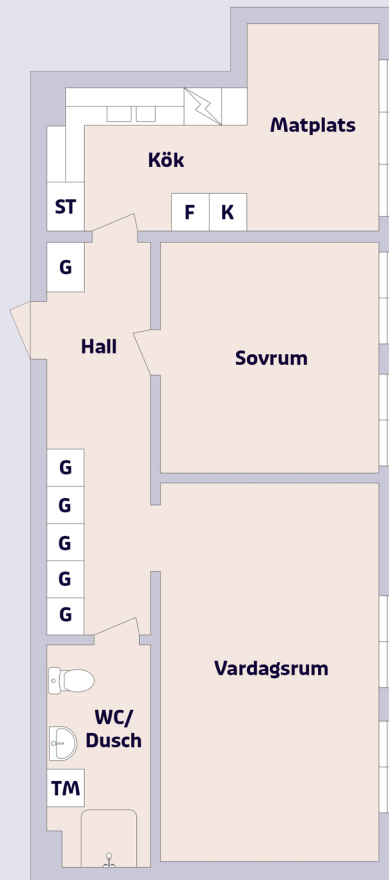

rikshem

2 rum & kök ca 69 m²

Fjärilstigen 16, Södertälje

Lägenhetsfakta

Förklaring till planritning

Objekts-
nummer
6901-13731

Lägenhets-
nummer
1001

-  SPIS
-  KYL
-  FRYS
-  STÄDSKÅP
-  TVÄTTMASKIN
-  GARDEROB