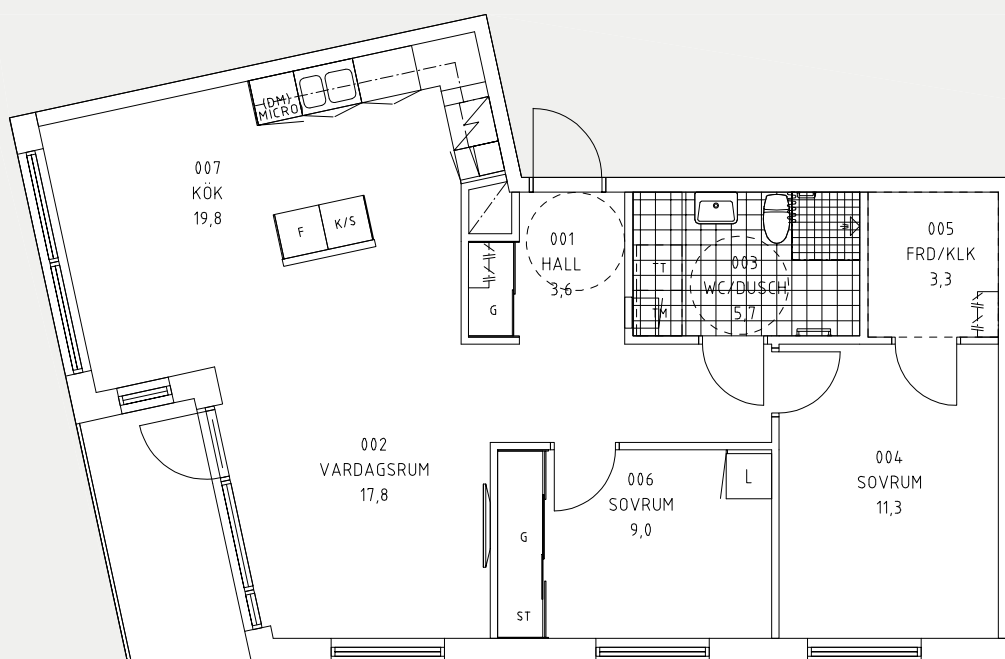

3 rum och kök 72,8 kvm

Brolundavägen 36, Södertälje

Förklaring till planritning

- K KYL
- F FRYS
- K/F KYL/FRYS
- / SPIS
- DM DISKMASKIN
- ST STÄDSKÅP
- G GARDEROB
- L LINNESKÅP
- TM TVÄTTMASKIN
- KM KOMBIMASKIN
- TT TORKTUMLARE
- // KAPPHYLLA
- KLK KLÄDKAMMARE
- HT HANDDUKSTORK