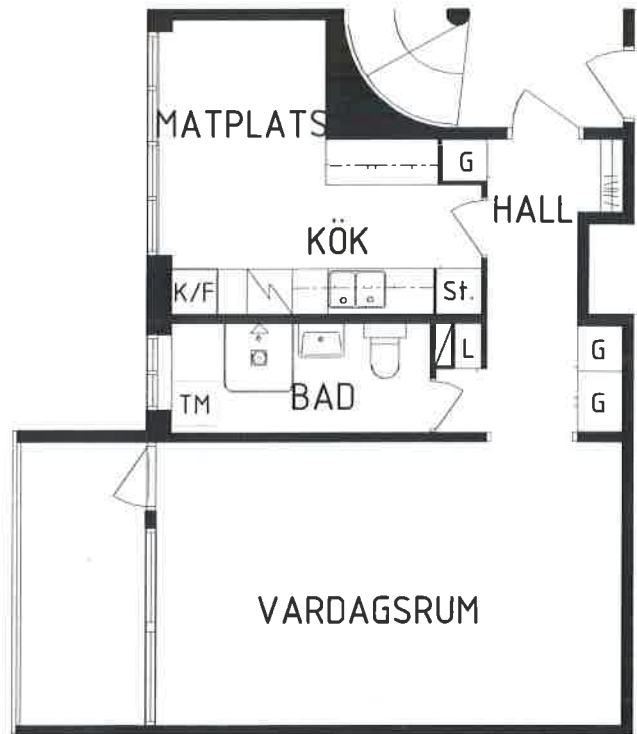

FÖRKLARINGAR

- G Högskåp; Garderob, Linneskåp eller Städskåp
- / Elspis med ugn
- K Kylskåp
- F Frysskåp
- K/F Kombinerat kyl och frysskåp
- DM Förberett för diskmaskin
- TM Förberett för tvättmaskin
- Väggskåp i kök
- ||||| Kapphylla

Med reservation för eventuella ändringar

Bofaktablad

1 RoK, ca 48,5 kvm

Objektnummer: 6901-13728

Port och Lghnr: 09-1304

Datum: 2015-11-12

Skala A4: 1 : 100

PLAN 13 VAN 3 TR