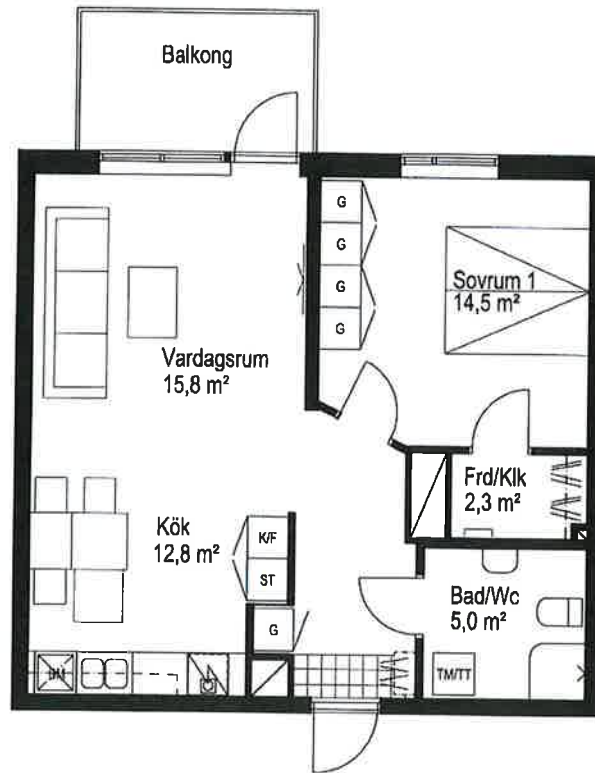

Två rum och kök, 59 m²

Bilaga 1

Spaljevägen 23 A

Våning 2, 3, 4

Lägenhet C1102, C1202, C1302

Förklaringar

G	Garderob	F	Frys	DK	Diskmaskin	KL	Klinkergolv
ST	Städsåp	UM	Ugn/Micro	S	Schakt	Spis + Fläkt	
KF	Kyl/Frys	TM	Tvättmaskin	MB	Medlebox		
K	Kyl	TT	Torktumlare	TM/TT	Tvätt/Tork		

Rumshöjd cirka 2500 mm

Med reservation för förändringar