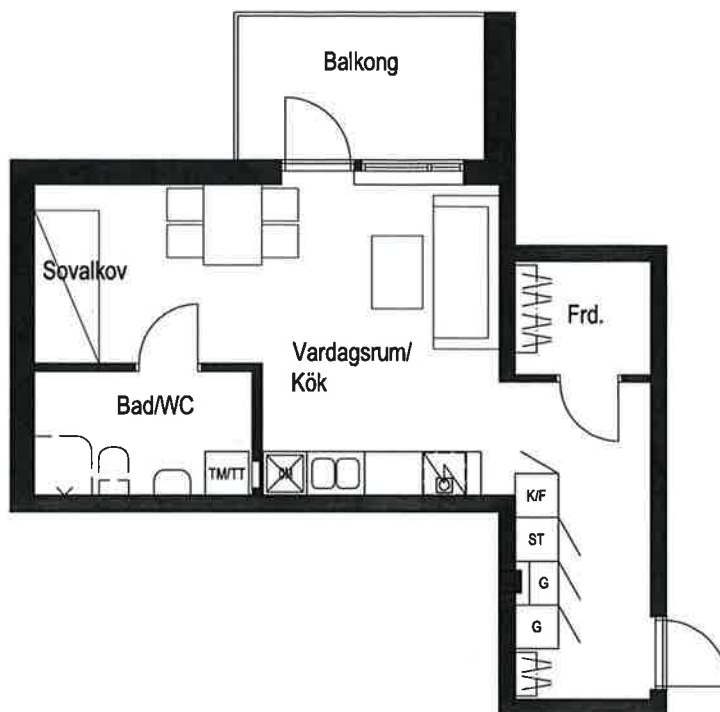

Ett rum och kök, 39,2 m²

Lägenhet C1002

Spaljevägen 23 A, 1 rok
Bv, 39 kvm

Förklaringar

G Garderob

ST Städskåp

K/F Kyl/Frys

Spis + Fläkt

Schakt

Mediabox

TM/TT Tvätt/Tork

Rumshöjd cirka 3 meter

Med reservation för förändringar