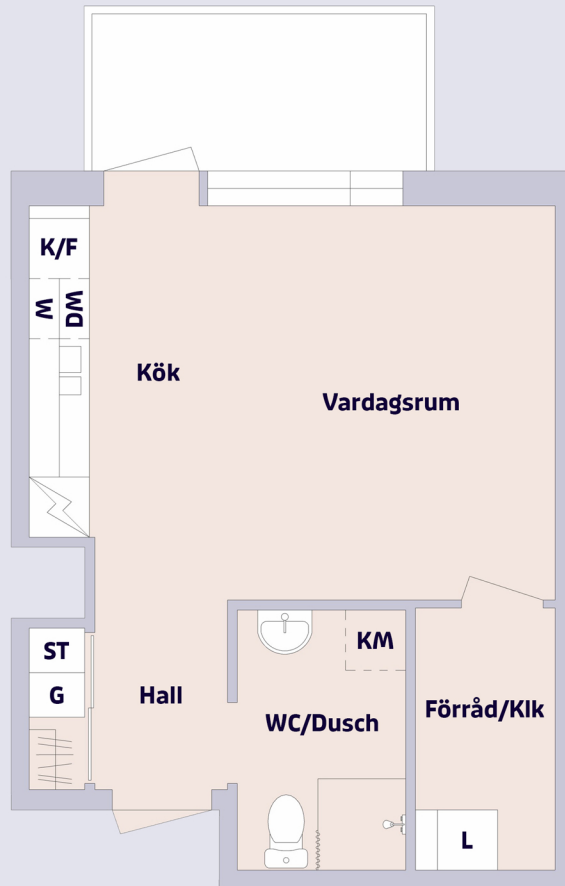

rikshem

1 rum & kök ca 33.3 m²

Brolundavägen 34, Södertälje

Lägenhetsfakta

Förklaring till planritning

Objekts-
nummer
6901-341505

Lägenhets-
nummer
1505B

-  SPIS
-  K/F KYL/FRYS
-  G GARDEROB
-  M FÖRBERETT FÖR MIKRO
-  DM FÖRBERETT FÖR DISKMASKIN
-  ST STÅDSKÅP
-  L LINNESKÅP
-  KM FÖRBERETT FÖR KOMBIMASKIN