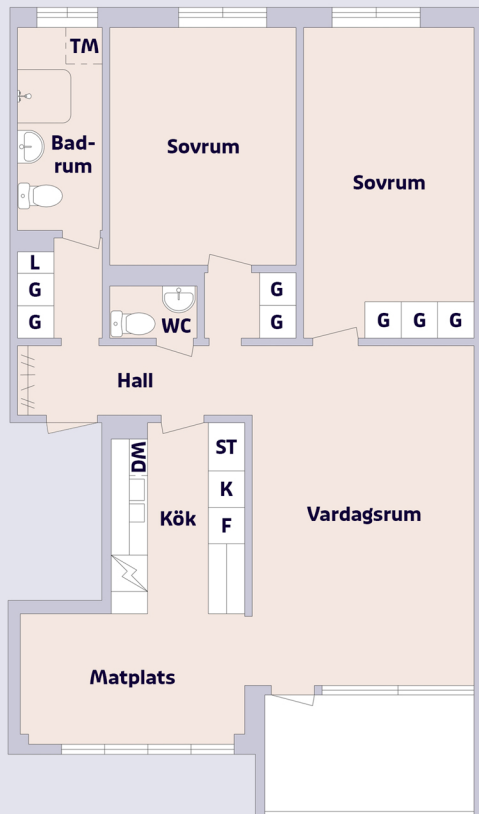

3 rum & kök ca 86 m²

Fjärilstigen 14, Södertälje

Lägenhetsfakta

Förklaring till planritning

Objekts-
nummer
6901-13706

Lägenhets-
nummer
1102

-  SPIS
-  KYL
-  FRYS
-  GARDEROB
-  LINNESKÅP
-  STÅDSKÅP
-  FÖRBERETT FÖR DISKMASKIN
-  FÖRBERETT FÖR TVÄTTMASKIN