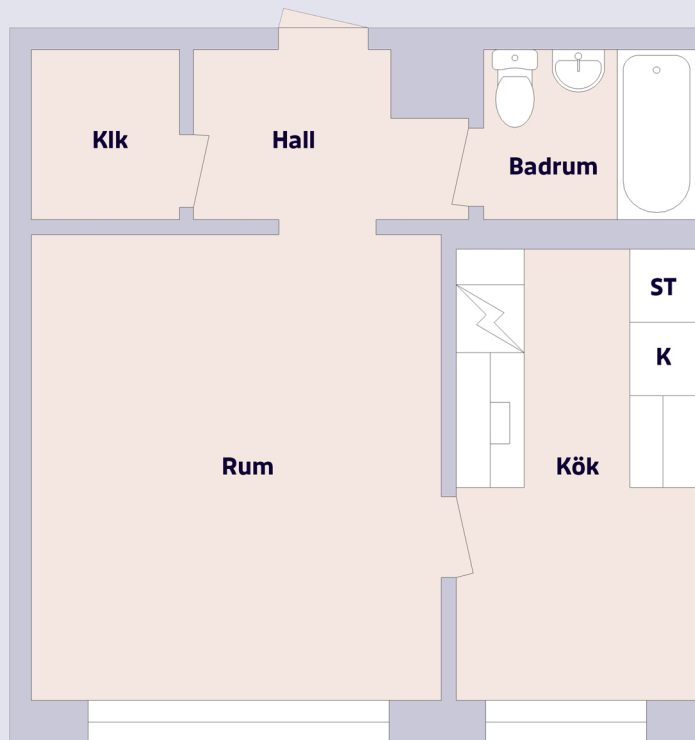

# 1 rum & kök ca 32,3 m<sup>2</sup>

Karlvägen 9, Södertälje