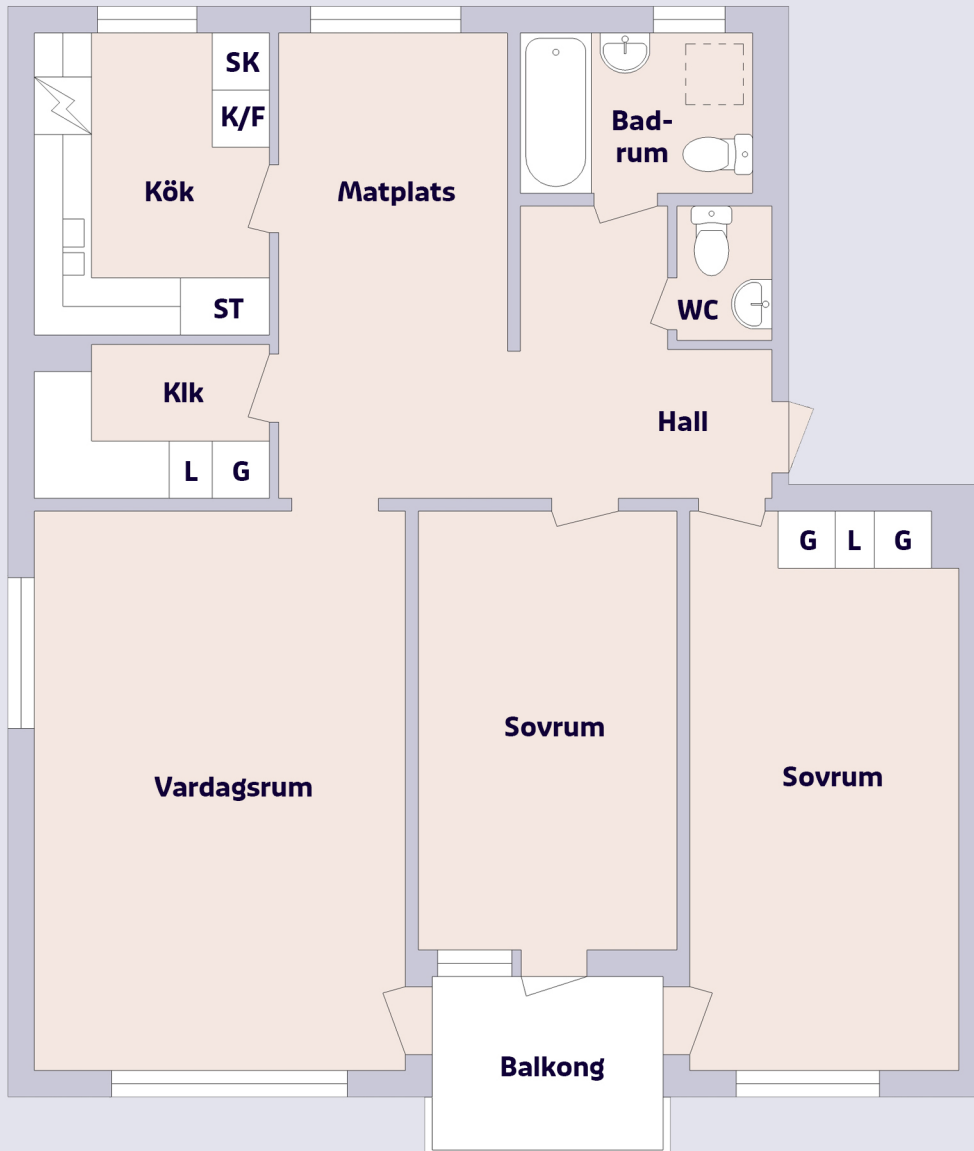

3 rum & kök ca 88,2 m²

Karlhovsvägen 1, Södertälje

Förklaring till planritning

-  SPIS
-  K/F KYL/FRYS
-  ST STÄDSKÅP
-  SK SKAFFERI
-  G GARDEROB
-  L LINNESKÅP
-  FÖRBERETT FÖR TVÄTTMASKIN

Objektsnummer

6931-0111
6931-0121
6931-0122
6931-0131
6931-0132
6931-0141
6931-0142
6931-0151
6931-0152
6931-0161
6931-0162