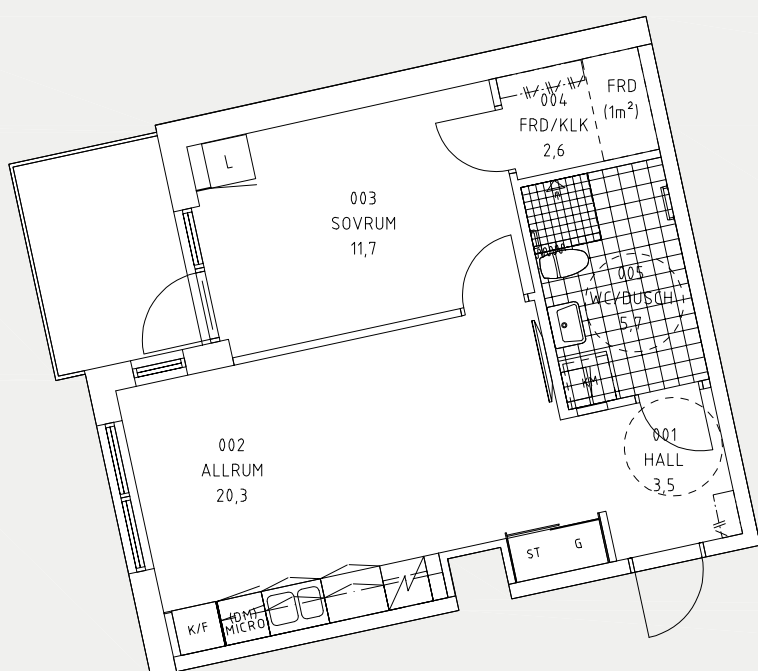

2 rum och kök 45,9 kvm

Brolundavägen 36, Södertälje

Förklaring till planritning

- K KYL
- F FRYS
- K/F KYL/FRYS
- / SPIS
- DM DISKMASKIN
- ST STÄDSKÅP
- G GARDEROB
- L LINNESKÅP
- TM TVÄTTMASKIN
- KM KOMBIMASKIN
- TT TORKTUMLARE
- // KAPPHYLLA
- KLK KLÄDKAMMARE
- HT HANDDUKSTORK